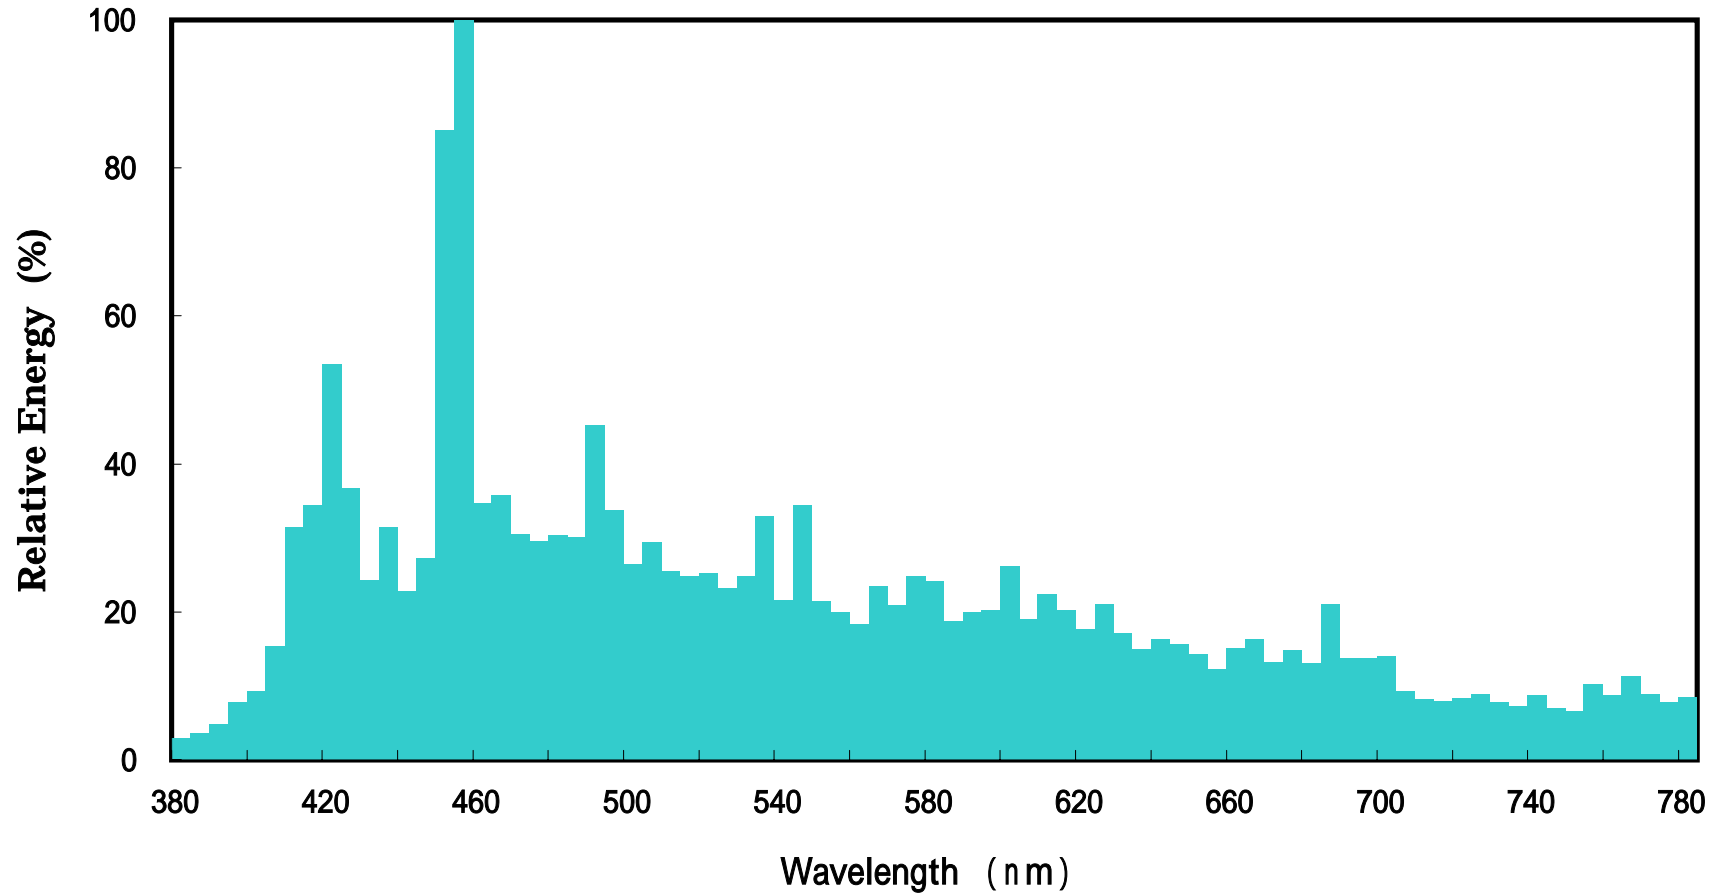

Spectral Distribution

LAMP
TYPE

MTD150AQUA-W

DWG. No

IWASAKI ELECTRIC CO.,LTD.